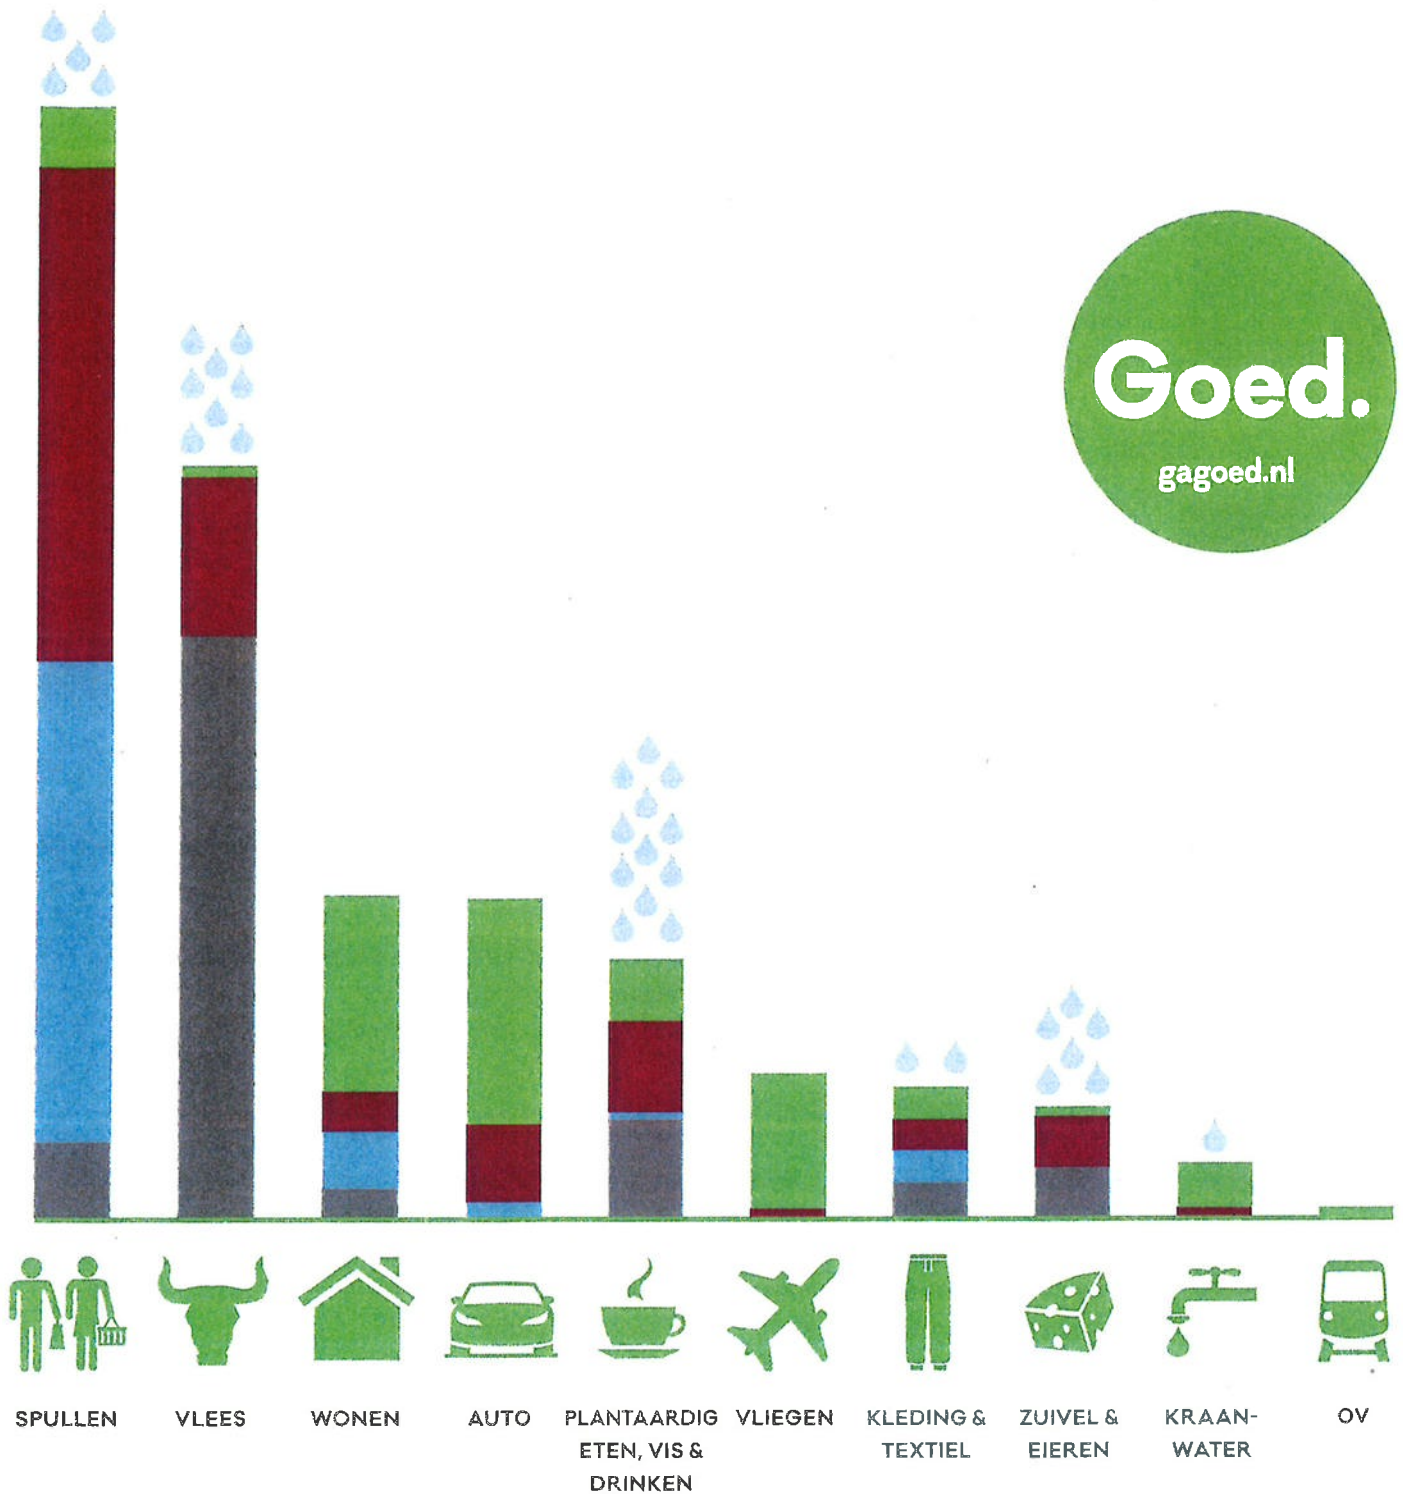

# IMPACT TOP 10

SPULLEN

VLEES

WONEN

AUTO

PLANTAARDIG  
ETEN, VIS &  
DRINKEN

VLIEGEN

KLEDING &  
TEXTIEL

ZUIVEL &  
EIENEN

KRAAN-  
WATER

OV

UITSTOOT BROEIKASGASSEN  
TIJDENS GEBRUIK

DIVERSE SOORTEN  
VERVUILING

WATER INDICATIE (BINNEN  
DE RECIPE-METHODE  
NIET OP TE TELLEN BIJ DE  
ANDERE IMPACTS)

VERBORGEN UITSTOOT  
BROEIKASGASSEN

LANDGEBRUIK EN  
ONTBOSSING